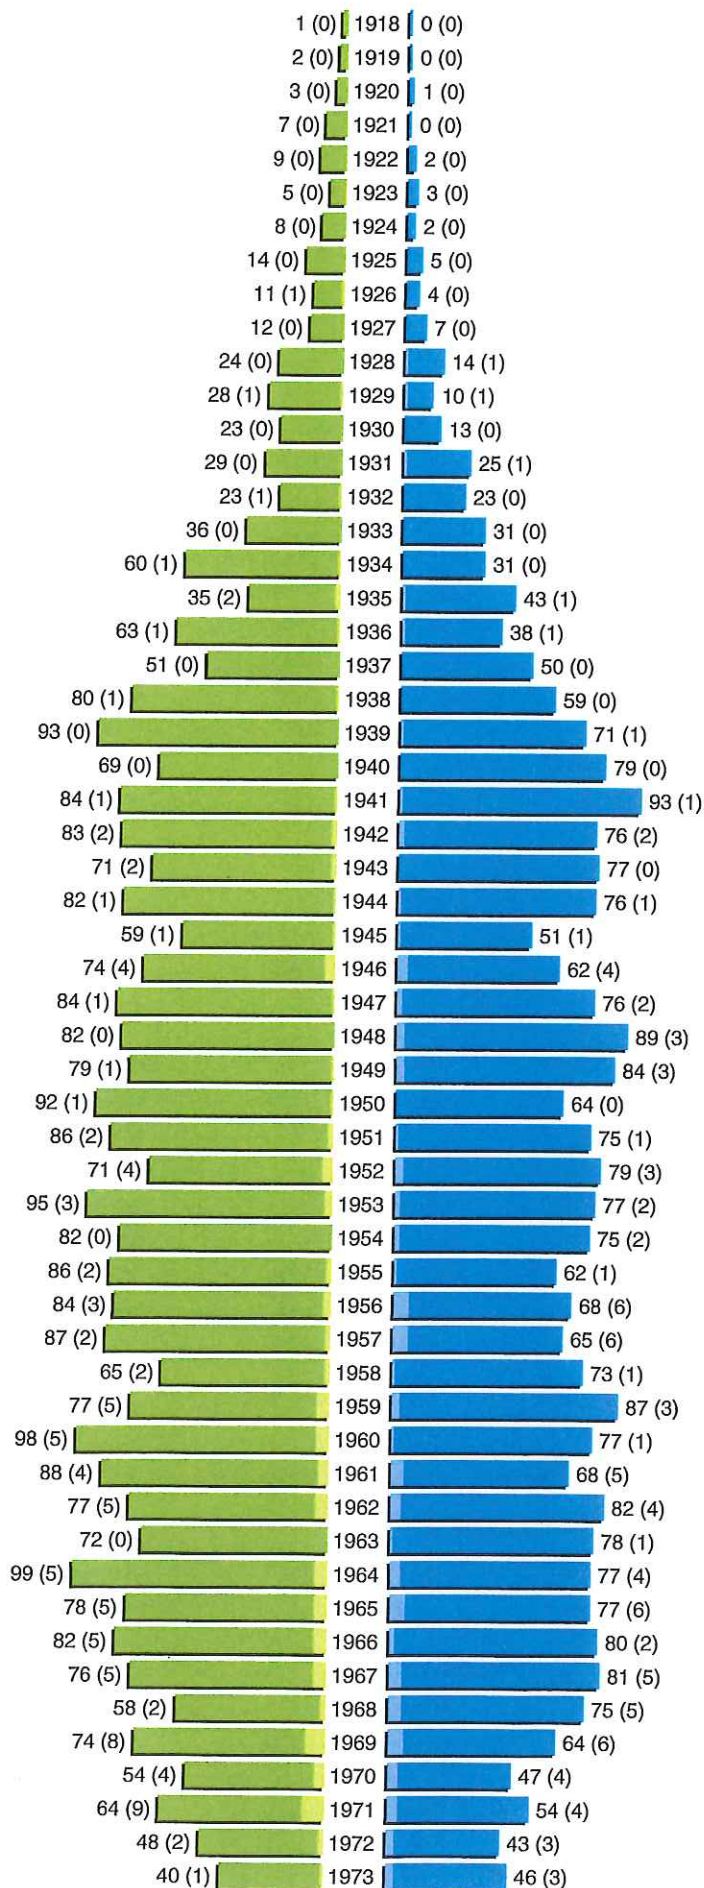

Alterspyramide

Stadt Heiligenhafen
Geburtsjahrgänge 1918 bis 1973 (Stichtag: 31.12.2017)

erstellt am: 19.12.2018

Hauptwfhg.

Alterspyramide

Stadt Heiligenhafen
Geburtsjahrgänge 1974 bis 2017 (Stichtag: 31.12.2017)

erstellt am: 19.12.2018

Alterspyramide

Stadt Heiligenhafen

Geburtsjahrgänge 1918 bis 2017 (Stichtag: 31.12.2017)

Summe Deutsche weiblich / männlich (gesamt): 4565 / 4284 (8849)

Summe Ausländer weiblich / männlich (gesamt): 280 / 341 (621)

Einwohner gesamt weiblich / männlich (gesamt): 4845 / 4625 (9470)