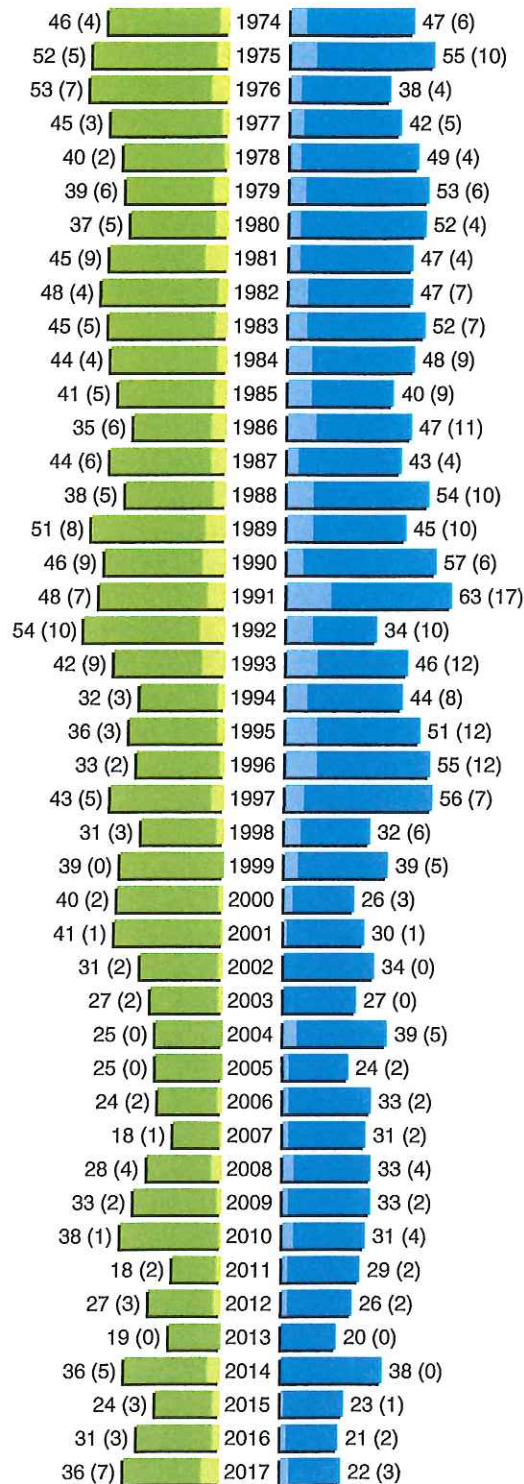

Alterspyramide

Stadt Heiligenhafen
Geburtsjahrgänge 1918 bis 1973 (Stichtag: 31.12.2017)

erstellt am: 19.12.2018

Hauptwfhg.

Alterspyramide

Stadt Heiligenhafen
Geburtsjahrgänge 1974 bis 2017 (Stichtag: 31.12.2017)

erstellt am: 19.12.2018

Alterspyramide

Stadt Heiligenhafen

Geburtsjahrgänge 1918 bis 2017 (Stichtag: 31.12.2017)

Summe Deutsche weiblich / männlich (gesamt): 4565 / 4284 (8849)

Summe Ausländer weiblich / männlich (gesamt): 280 / 341 (621)

Einwohner gesamt weiblich / männlich (gesamt): 4845 / 4625 (9470)