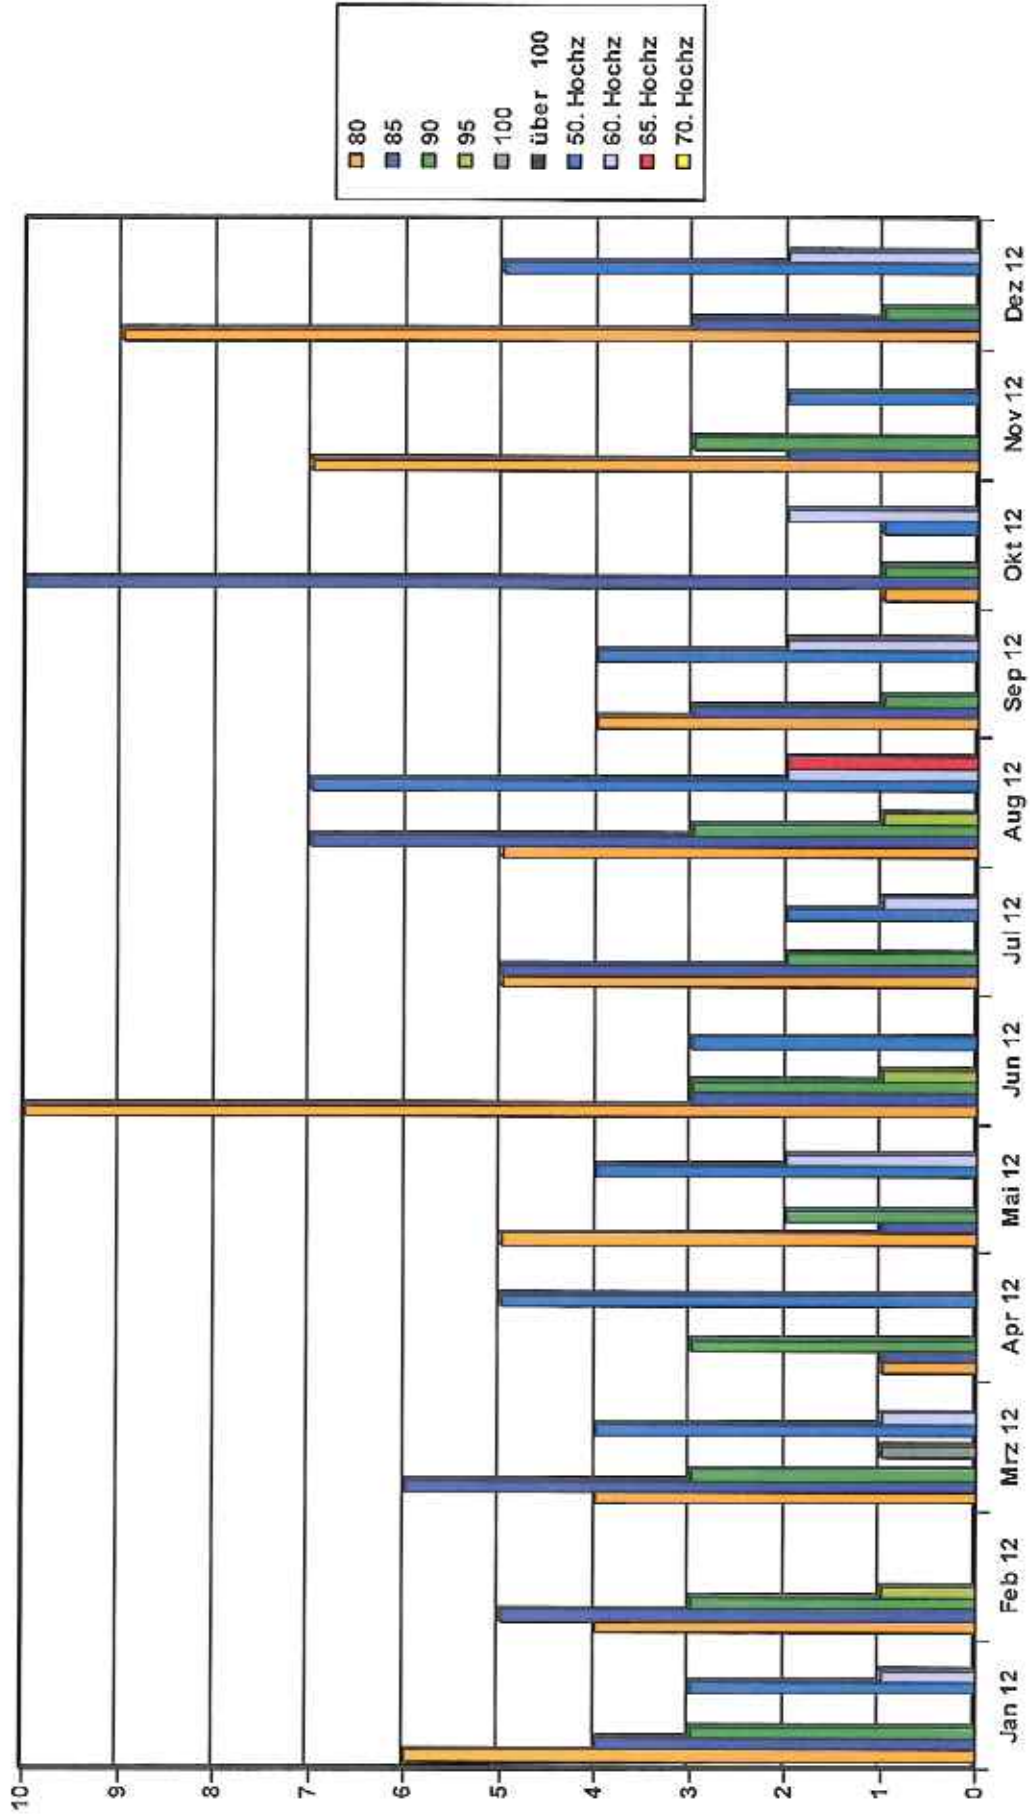

Geburtstags- und
Ehejubiläen von Januar 2012 bis Dezember 2012

Statistik Jubiläen

	Jubiläen 2006		Jubiläen 2007		Jubiläen 2008	
	Geburtstag	Ehejubiläum	Geburtstag	Ehejubiläum	Geburtstag	Ehejubiläum
<i>Januar</i>	15	---	9	2	15	4
<i>Februar</i>	12	2	16	1	10	1
<i>März</i>	13	1	17	3	17	1
<i>April</i>	14	1	9	4	12	---
<i>Mai</i>	20	4	7	6	15	9
<i>Juni</i>	14	1	9	3	8	1
<i>Juli</i>	13	2	14	---	9	4
<i>August</i>	14	3	13	3	6	1
<i>September</i>	14	4	6	4	17	3
<i>Oktober</i>	7	4	11	3	10	1
<i>November</i>	14	3	8	7	9	0
<i>Dezember</i>	16	4	7	4	7	3
Gesamt	166	29	126	40	135	28

	Jubiläen 2009		Jubiläen 2010		Jubiläen 2011	
	Geburtstag	Ehejubiläum	Geburtstag	Ehejubiläum	Geburtstag	Ehejubiläum
<i>Januar</i>	13	2	14	3	12	1
<i>Februar</i>	5	2	17	0	11	2
<i>März</i>	14	3	17	6	10	4
<i>April</i>	14	4	13	0	12	1
<i>Mai</i>	13	6	15	1	13	2
<i>Juni</i>	14	5	13	4	11	6
<i>Juli</i>	12	3	14	4	14	4
<i>August</i>	12	8	11	5	13	7
<i>September</i>	25	0	10	7	15	4
<i>Oktober</i>	6	3	12	10	12	2
<i>November</i>	12	7	15	---	9	2
<i>Dezember</i>	14	5	20	7	16	3
Gesamt	144	48	171	47	148	38